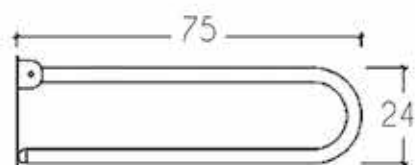

102.00 €

Μπάρα στήριξης inox 30 cm
Διάμετρος \varnothing 32

Straight inox handrail 30 cm
Diameter \varnothing 32

Κωδικός - Code 82012

20.40 €

**Μπάρα ανακλινόμενη
με κολώνα στήριξης**
Wall - mounted swivel inox hand
rail with support column

Διάμετρος Ø 32
Diameter Ø 32

Κωδικός - Code 82007-1

84.70 €

**Μπάρα στήριξης inox γωνιακή
μήκος 75 cm x ύψος 75 cm**
Διάμετρος Ø 32

Floor to wall inox handrail
75 cm x height 75 cm
Diameter Ø 32

Κωδικός - Code 82004