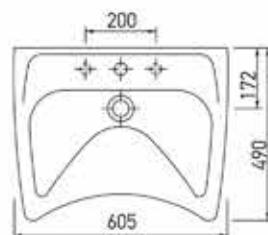

AMEA

ΠΡΟΒΛΕΨΗ ΓΙΑ ΚΑΘΕ ΑΝΑΓΚΗ
PROVISION FOR EVERY NEED

ΠΛΗΡΗΣ ΓΚΑΜΑ ΠΡΟΪΟΝΤΩΝ ΕΙΔΩΝ ΥΓΙΕΙΝΗΣ
ΚΑΙ ΑΞΕΣΟΥΑΡ ΓΙΑ ΑΤΟΜΑ ΜΕ ΕΙΔΙΚΕΣ ΑΝΑΓΚΕΣ

FULL RANGE OF SANITARY WARE PRODUCTS
AND ACCESSORIES FOR HANDICAPPED

AMEA νιπτήρας CREAMIT 60x49cm (BD060)

Handicapped basin CREAMIT 60x49cm (BD060)

104.00 €