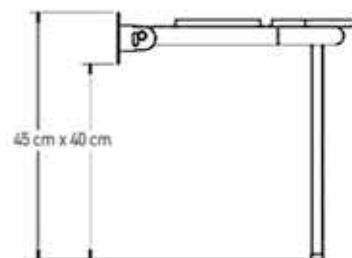

Κωδικός - Code 82009

Ξύλινο κάθισμα ντους, με inox βάση ανακλινόμενη 45 x 40 cm
Wooden shower chair 45 x 40 cm

102.00 €