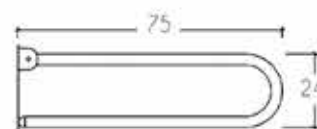

Διάμετρος Ø 32
Diameter Ø 32

Κωδικός - Code 82007-1

84.70 €

**Μπάρα στήριξης inox γωνιακή
μήκος 75 cm x ύψος 75 cm**
Διάμετρος Ø 32

Floor to wall inox handrail
75 cm x height 75 cm
Diameter Ø 32

Κωδικός - Code 82004

35.90 €

Μπάρα στήριξης inox 60 cm
Διάμετρος \varnothing 32

Straight inox handrail 60 cm
Diameter \varnothing 32

Κωδικός - Code 82002

23.70 €

Μπάρα στήριξης
ανακλινόμενη inox 75 cm
Διάμετρος \varnothing 32

WC swivel handrail inox 75 cm
Diameter \varnothing 32

Κωδικός - Code 82007

48.90 €

Μπάρα στήριξης ανακλινόμενη
inox με χαρτοθήκη 75 cm
Διάμετρος \varnothing 32

WC swivel inox handrail,
with roll holder 75 cm
Diameter \varnothing 32

Κωδικός - Code 82011

51.90 €