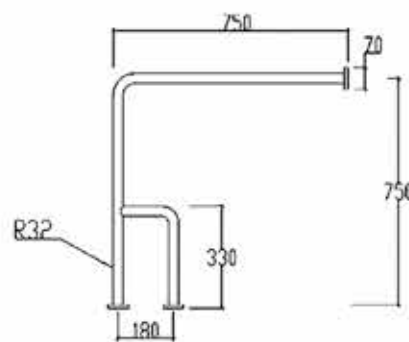

Διάμετρος Ø 32
Diameter Ø 32

Κωδικός - Code 82007-1

84.70 €

**Μπάρα στήριξης inox γωνιακή
μήκος 75 cm x ύψος 75 cm**
Διάμετρος Ø 32

Floor to wall inox handrail
75 cm x height 75 cm
Diameter Ø 32

Κωδικός - Code 82004

35.90 €

Μπάρα στήριξης inox 60 cm
Διάμετρος \varnothing 32

Straight inox handrail 60 cm
Diameter \varnothing 32

Κωδικός - Code 82002

23.70 €

Μπάρα στήριξης
ανακλινόμενη inox 75 cm
Διάμετρος \varnothing 32

WC swivel handrail inox 75 cm
Diameter \varnothing 32

Κωδικός - Code 82007

48.90 €

Μπάρα στήριξης ανακλινόμενη
inox με χαρτοθήκη 75 cm
Διάμετρος \varnothing 32

WC swivel inox handrail,
with roll holder 75 cm
Diameter \varnothing 32

Κωδικός - Code 82011

51.90 €

**Μπάρα στήριξης
inox γωνιακή 60 cm
Διάμετρος \varnothing 32**

Handrail inox
angular 60 cm
Diameter \varnothing 32

Κωδικός - Code 82003

27.30 €

**Μπάρα στήριξης inox γωνιακή
μήκος 75 cm x ύψος 75 cm
με επεκτεινόμενη στήριξη
στο πάτωμα
Διάμετρος \varnothing 32**