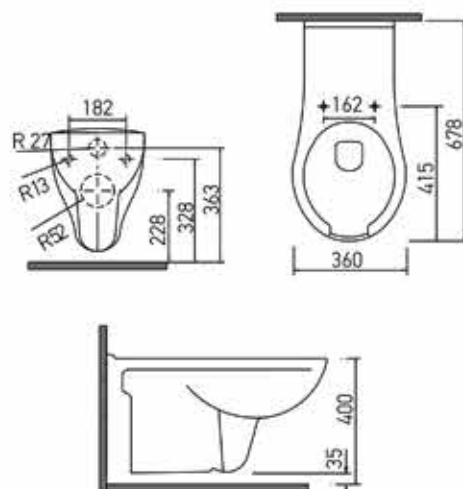

creavit

ECO FRIENDLY

AMEA λεκάνη κρεμαστή CREAMIT (BD320)

Handicapped wall hang pan CREAMIT (BD320)

148.10 €

Κάλυμμα duroplast αντιβακτηριακό soft closing (KC4070)

Seat cover duroplast antibacterial soft closing (KC4070)

73.80 €