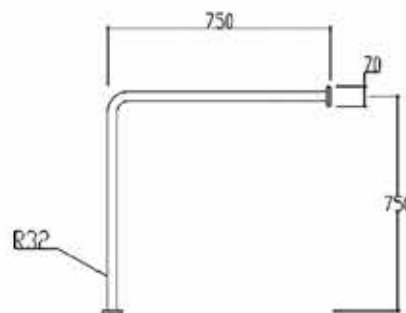

102.00 €

Μπάρα στήριξης inox 30 cm
Διάμετρος \varnothing 32

Straight inox handrail 30 cm
Diameter \varnothing 32

Κωδικός - Code 82012

20.40 €

**Μπάρα ανακλινόμενη
με κολώνα στήριξης**
Wall - mounted swivel inox hand
rail with support column

Διάμετρος Ø 32
Diameter Ø 32

Κωδικός - Code 82007-1

84.70 €

**Μπάρα στήριξης inox γωνιακή
μήκος 75 cm x ύψος 75 cm**
Διάμετρος Ø 32

Floor to wall inox handrail
75 cm x height 75 cm
Diameter Ø 32

Κωδικός - Code 82004

35.90 €

Μπάρα στήριξης inox 60 cm
Διάμετρος \varnothing 32

Straight inox handrail 60 cm
Diameter \varnothing 32

Κωδικός - Code 82002

23.70 €

Μπάρα στήριξης
ανακλινόμενη inox 75 cm
Διάμετρος \varnothing 32

WC swivel handrail inox 75 cm
Diameter \varnothing 32