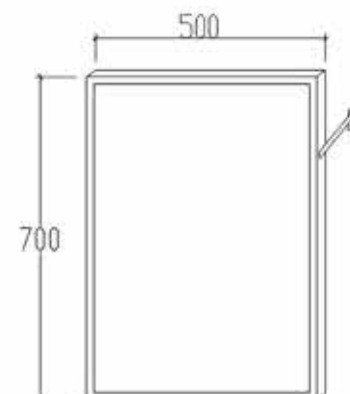

ΠΛΗΡΗΣ ΓΚΑΜΑ ΠΡΟΪΟΝΤΩΝ ΕΙΔΩΝ ΥΓΙΕΙΝΗΣ
ΚΑΙ ΑΞΕΣΟΥΑΡ ΓΙΑ ΑΤΟΜΑ ΜΕ ΕΙΔΙΚΕΣ ΑΝΑΓΚΕΣ

FULL RANGE OF SANITARY WARE PRODUCTS
AND ACCESSORIES FOR HANDICAPPED

AMEA νιπτήρας CREAMIT 60x49cm (BD060)

Handicapped basin CREAMIT 60x49cm (BD060)

104.00 €

Καθρέπτης με ρυθμιζόμενη κλίση,
 inox πλαίσιο 50 x 70 cm

Handicapped mirror with adjustable
 slope, inox frame 50 x 70 cm

Κωδικός - Code 82001

53.80 €

Κωδικός - Code 82009

Ξύλινο κάθισμα ντους, με inox βάση ανακλινόμενη 45 x 40 cm
Wooden shower chair 45 x 40 cm

102.00 €

Μπάρα στήριξης inox 30 cm
Διάμετρος \varnothing 32

Straight inox handrail 30 cm
Diameter \varnothing 32

Κωδικός - Code 82012

20.40 €

**Μπάρα ανακλινόμενη
με κολώνα στήριξης**
Wall - mounted swivel inox hand
rail with support column

Διάμετρος Ø 32
Diameter Ø 32

Κωδικός - Code 82007-1

84.70 €

**Μπάρα στήριξης inox γωνιακή
μήκος 75 cm x ύψος 75 cm**
Διάμετρος Ø 32

Floor to wall inox handrail
75 cm x height 75 cm
Diameter Ø 32

Κωδικός - Code 82004