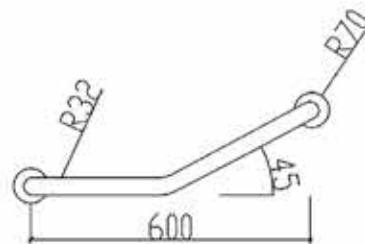

Διάμετρος Ø 32
Diameter Ø 32

Κωδικός - Code 82007-1

84.70 €

**Μπάρα στήριξης inox γωνιακή
μήκος 75 cm x ύψος 75 cm**
Διάμετρος Ø 32

Floor to wall inox handrail
75 cm x height 75 cm
Diameter Ø 32

Κωδικός - Code 82004

35.90 €

Μπάρα στήριξης inox 60 cm
Διάμετρος \varnothing 32

Straight inox handrail 60 cm
Diameter \varnothing 32

Κωδικός - Code 82002

23.70 €

Μπάρα στήριξης
ανακλινόμενη inox 75 cm
Διάμετρος \varnothing 32

WC swivel handrail inox 75 cm
Diameter \varnothing 32

Κωδικός - Code 82007

48.90 €

Μπάρα στήριξης ανακλινόμενη
inox με χαρτοθήκη 75 cm
Διάμετρος \varnothing 32

WC swivel inox handrail,
with roll holder 75 cm
Diameter \varnothing 32

Κωδικός - Code 82011

51.90 €

**Μπάρα στήριξης
inox γωνιακή 60 cm
Διάμετρος \varnothing 32**

Handrail inox
angular 60 cm
Diameter \varnothing 32

Κωδικός - Code 82003

27.30 €

**Μπάρα στήριξης inox γωνιακή
μήκος 75 cm x ύψος 75 cm
με επεκτεινόμενη στήριξη
στο πάτωμα
Διάμετρος \varnothing 32**