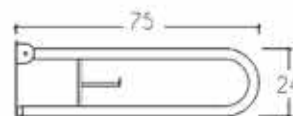

Μπάρα στήριξης ανακλινόμενη
inox με χαρτοθήκη 75 cm
Διάμετρος $\varnothing$ 32

WC swivel inox handrail,
with roll holder 75 cm
Diameter $\varnothing$ 32

Κωδικός - Code 82011

51.90 €