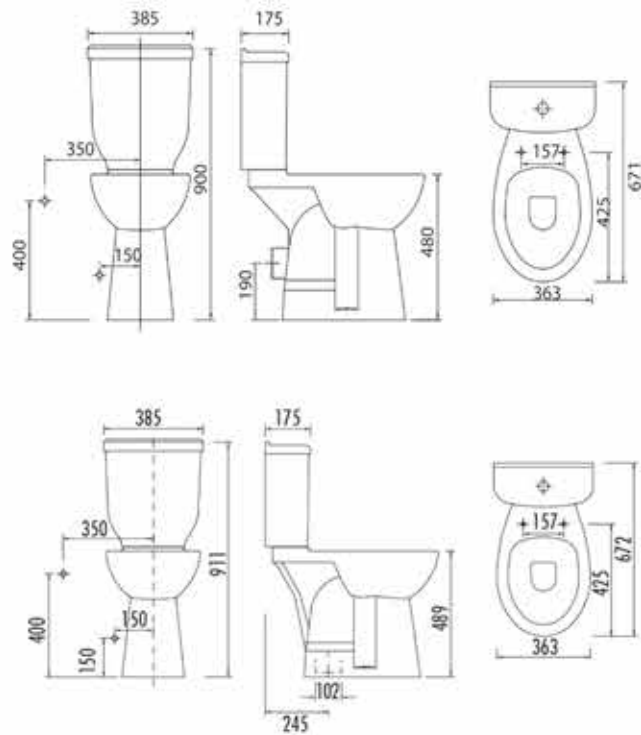

Set AMEA CREAVIT (Χ.Π. πίσωστόμια)

Set HANDICAPPED CREAVIT (low pressure p-trap)

280.70 €

Set AMEA CREAVIT (Χ.Π. κατωστόμια)

Set HANDICAPPED CREAVIT (low pressure s-trap)

248.70 €

AMEA λεκάνη CREAVIT Χ.Π. πίσωστόμια (BD310)

Set Handicapped Pan CREAVIT low pressure p-trap (BD310)

190.10 €

AMEA λεκάνη CREAVIT Χ.Π. κατωστόμια (BD300)

Handicapped Pan CREAVIT low pressure s-trap (BD300)

158.10 €

AMEA καζανάκι (SD410) | Handicapped cistern (SD410)

60.00 €

Κάλυμμα duroplast αντιβακτηριακό με πλαστικούς μεντεσέδες (41110)

Seat cover duroplast antibacterial with plastic hinges (41110)

19.10 €

Μηχανισμός αέρος | Air mechanism

11.50 €

Το Set περιλαμβάνει: Λεκάνη - καζανάκι - κάλυμμα - μηχανισμό

The Set includes: Pan - cistern - seat cover - mechanism