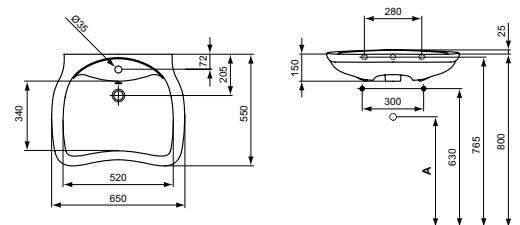

Νιπτήρας ΑμΕΑ 60X49

E7000

€ 160,00