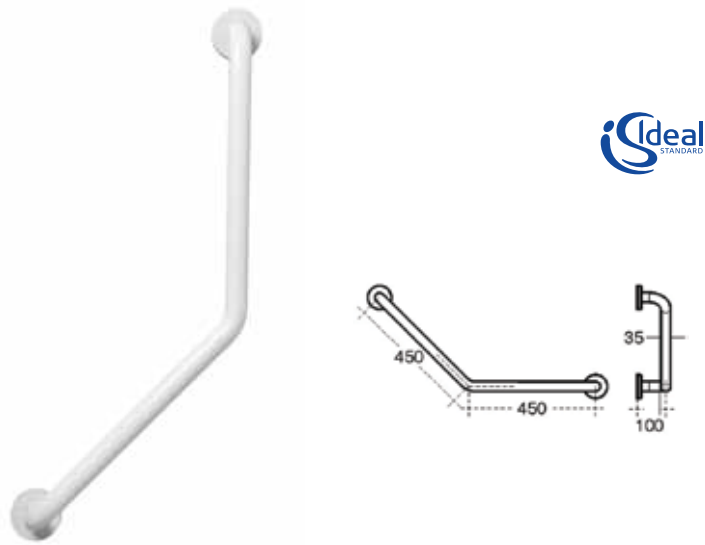

ΒΟΗΘΗΜΑΤΑ ΑΜΕΑ

Venus

Λαβή ασφαλείας ανακλινόμενη χρωμέ  
Περιλαμβάνεται και η χαρτοθήκη

E7003 € 120,00

Venus

Καθρέπτης με ρυθμιζόμενη κλίση  
Inox πλαίσιο 50X70

E7004 € 92,00

Λαβή ασφαλείας 45X45 αμβλεία γωνία

S6472ACE € 84,00

Λαβή ασφαλείας λευκή δεξιά 90X40 S6473ACE € 100,00  
Λαβή ασφαλείας λευκή αριστερή 90X40 S6474ACE € 100,00

Λαβή ασφαλείας λευκή 30 cm S6450ACE € 46,00  
Λαβή ασφαλείας λευκή 60 cm S6454ACE € 50,00