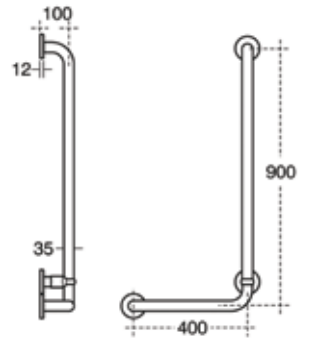

S6472ACE € 84,00

Λαβή ασφαλείας λευκή δεξιά 90X40 S6473ACE € 100,00  
Λαβή ασφαλείας λευκή αριστερή 90X40 S6474ACE € 100,00

Λαβή ασφαλείας λευκή 30 cm S6450ACE € 46,00  
Λαβή ασφαλείας λευκή 60 cm S6454ACE € 50,00