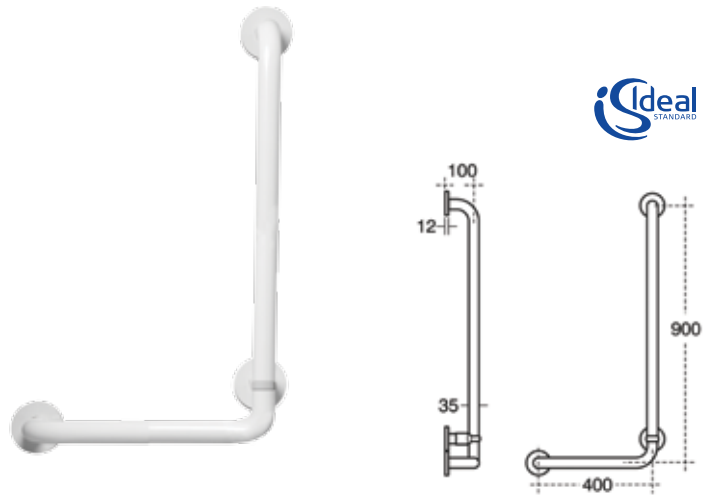

ΒΟΗΘΗΜΑΤΑ ΑΜΕΑ

Venus

Λαβή ασφαλείας ανακλινόμενη χρωμέ  
Περιλαμβάνεται και η χαρτοθήκη

E7003 € 120,00

Venus

Καθρέπτης με ρυθμιζόμενη κλίση  
Inox πλαίσιο 50X70

E7004 € 92,00

Λαβή ασφαλείας 45X45 αμβλεία γωνία

S6472ACE € 84,00

Λαβή ασφαλείας λευκή δεξιά 90X40 S6473ACE € 100,00  
Λαβή ασφαλείας λευκή αριστερή 90X40 S6474ACE € 100,00

Λαβή ασφαλείας λευκή 30 cm S6450ACE € 46,00  
Λαβή ασφαλείας λευκή 60 cm S6454ACE € 50,00