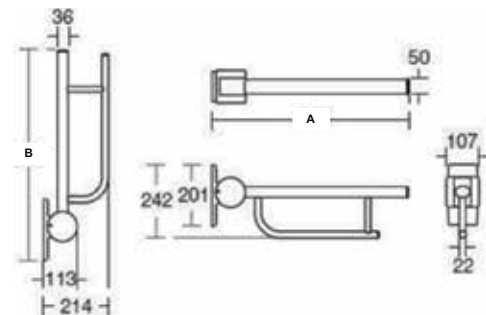

ΒΟΗΘΗΜΑΤΑ ΑΜΕΑ

Venus

Λαβή ασφαλείας ανακλινόμενη χρωμέ  
Περιλαμβάνεται και η χαρτοθήκη

E7003 € 120,00

Venus

Καθρέπτης με ρυθμιζόμενη κλίση  
Inox πλαίσιο 50X70

E7004 € 92,00

Λαβή ασφαλείας 45X45 αμβλεία γωνία

S6472ACE € 84,00

Λαβή ασφαλείας λευκή δεξιά 90X40 S6473ACE € 100,00  
Λαβή ασφαλείας λευκή αριστερή 90X40 S6474ACE € 100,00

Λαβή ασφαλείας λευκή 30 cm S6450ACE € 46,00  
Λαβή ασφαλείας λευκή 60 cm S6454ACE € 50,00