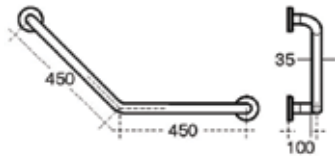

ΒΟΗΘΗΜΑΤΑ ΑΜΕΑ

Venus

Λαβή ασφαλείας ανακλινόμενη χρωμέ  
Περιλαμβάνεται και η χαρτοθήκη

E7003 € 120,00

Venus

Καθρέπτης με ρυθμιζόμενη κλίση  
Inox πλαίσιο 50X70

E7004 € 92,00

Λαβή ασφαλείας 45X45 αμβλεία γωνία

S6472ACE € 84,00

Λαβή ασφαλείας λευκή δεξιά 90X40 S6473ACE € 100,00  
Λαβή ασφαλείας λευκή αριστερή 90X40 S6474ACE € 100,00

Λαβή ασφαλείας λευκή 30 cm S6450ACE € 46,00  
Λαβή ασφαλείας λευκή 60 cm S6454ACE € 50,00