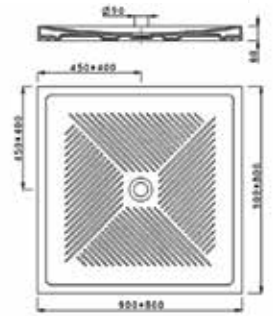

ΛΕΚΑΝΕΣ ΑΜΕΑ

Ντουζιέρα 90X90X6
Ντουζιέρα 80X80X6

J254100E
J254000E

€ 232,00
€ 226,00