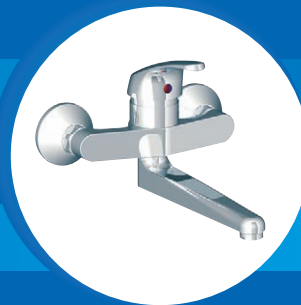

Νεροχύτου Τοίχου

92,00
€

κωδ.
76801