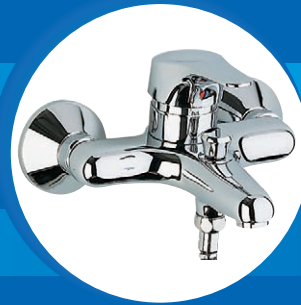

# SCHULTE®

ΑΝΑΜΕΙΚΤΙΚΕΣ ΜΠΑΤΑΡΙΕΣ ΓΕΡΜΑΝΙΑΣ ΣΕΙΡΑ **STUDIO LINE**

Νιπήρος

60,00  
€

κωδ.  
76022

Μπάνιου

110,00  
€

κωδ.  
76402