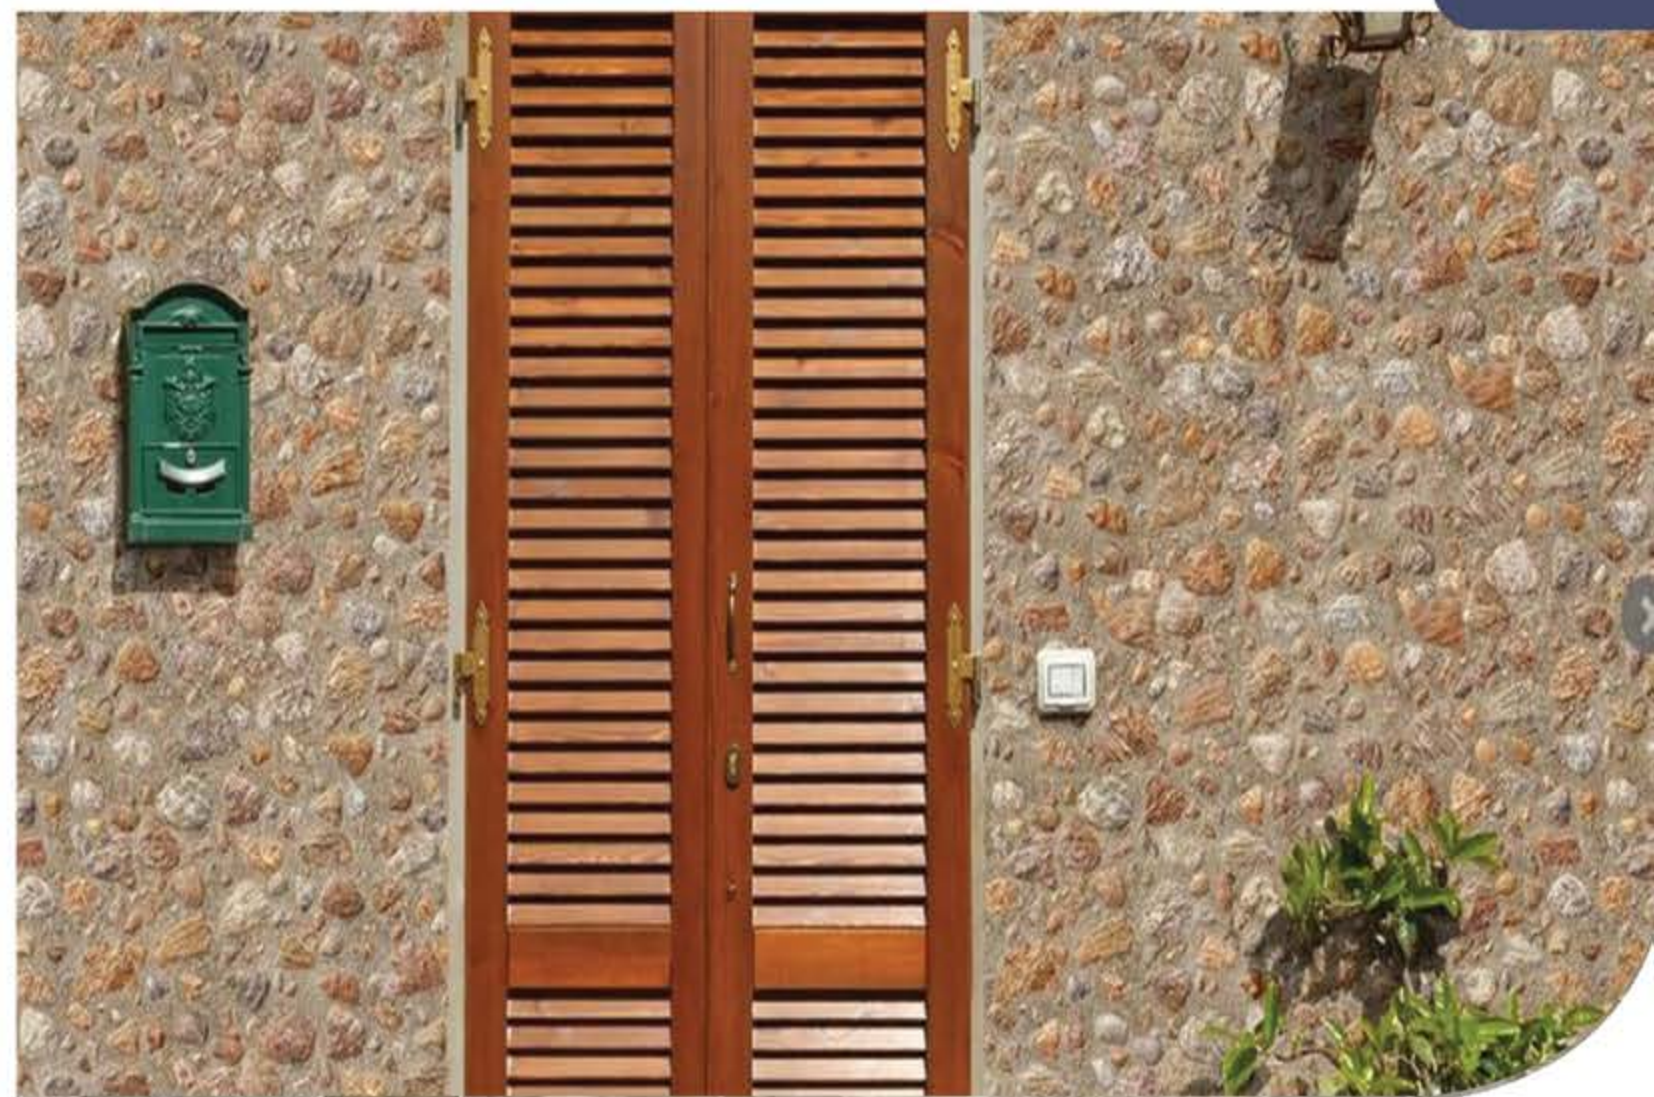

Masia Nature 27,80 €/m²
(digital) 32,5cm x 32,5cm

ΚΙΒΩΤΙΟ/BOX
32.5cm x 32.5cm
Τυχ./Piece 13
m² 1.25 Kg 22

ΠΑΛΕΤΑ/PALLET
60cm x 120cm
Κιβ./Παλ. - Box/Pal. 50
m² 65.50 Kg 1100

ES