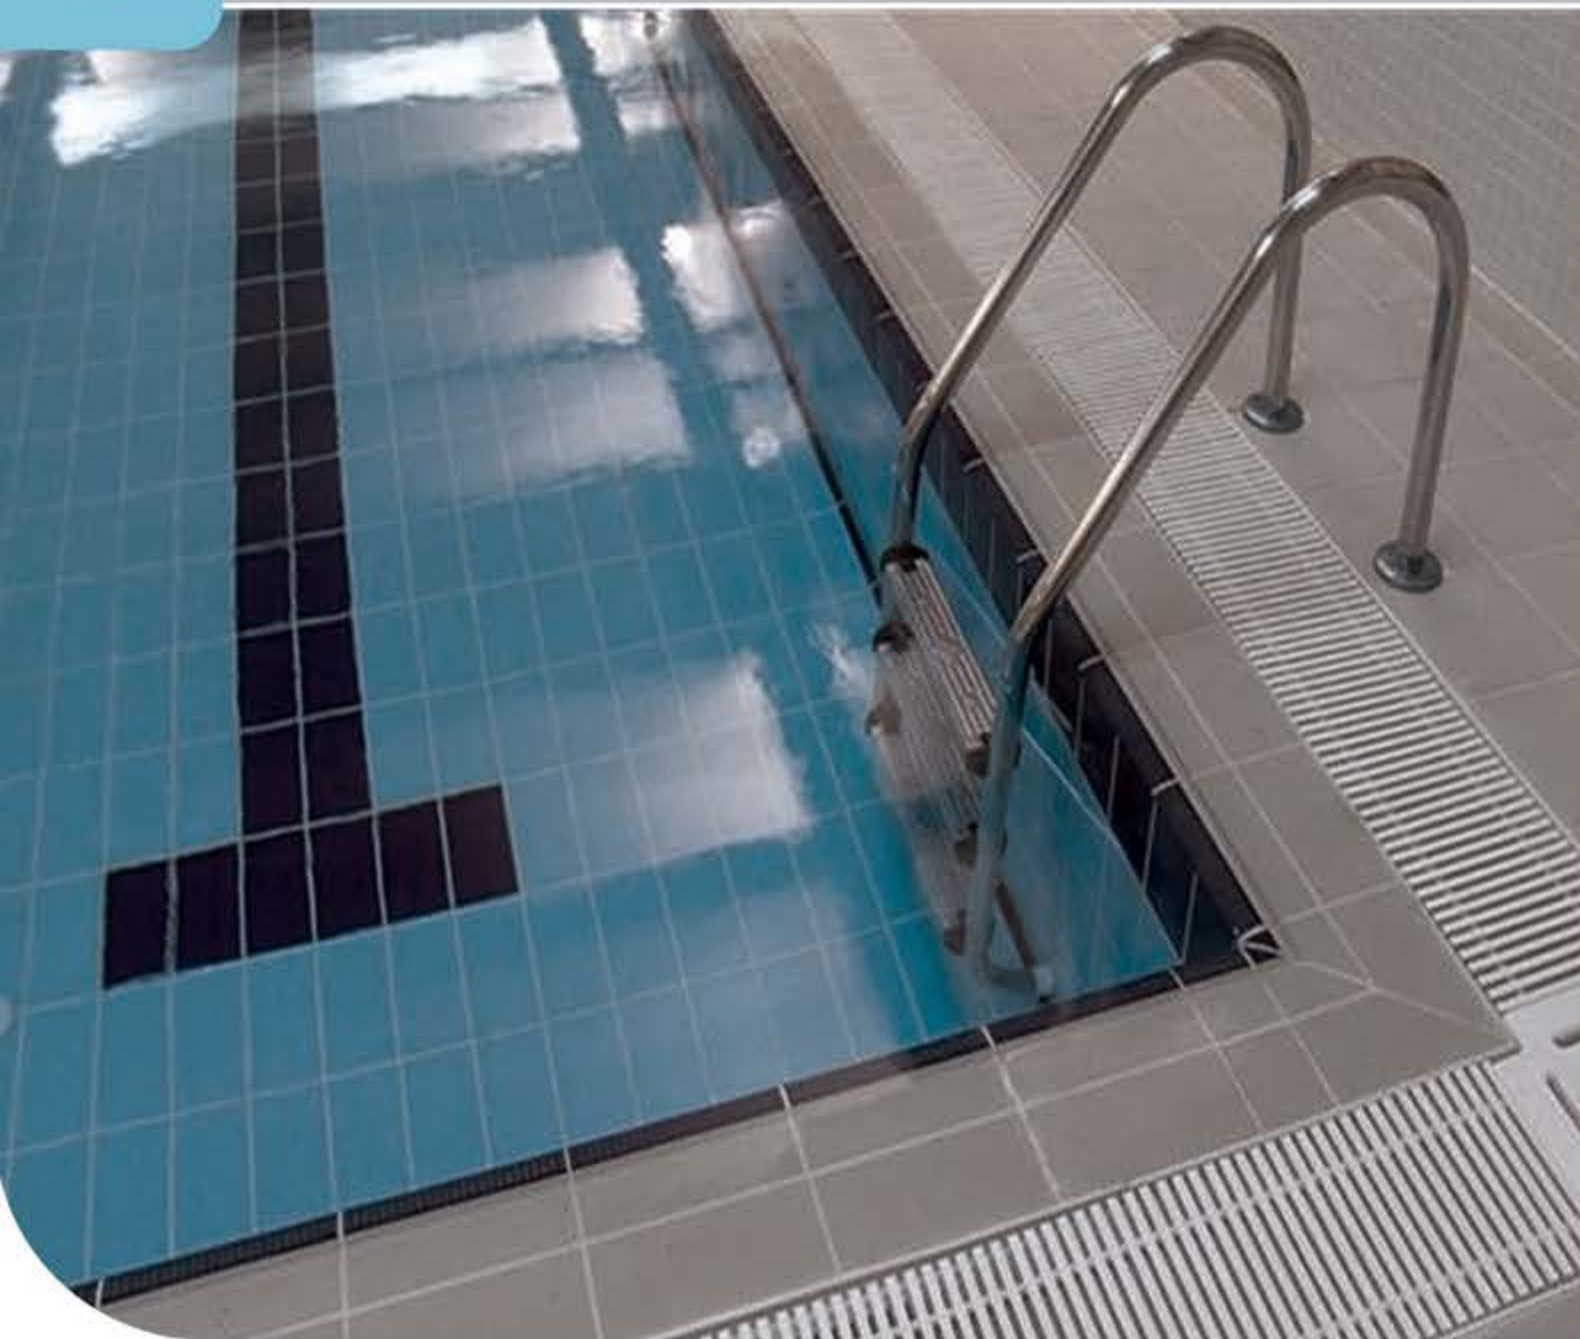

(digital) 20cm x 60cm

**Praga Decor** 19,90 €/m<sup>2</sup>

(digital) 20cm x 60cm

**Carrara Stripe Blanco** 19,90 €/m<sup>2</sup>

(digital) 20cm x 60cm

**Linneus GL Moca** 19,90 €/m<sup>2</sup>

(digital) 20cm x 60cm

**Linneus GL Azul** 19,90 €/m<sup>2</sup>

(digital) 20cm x 60cm

**Vendange VG Grey** 19,90 €/m<sup>2</sup>

(digital) 20cm x 60cm

**Vendange VG Vizon** 19,90 €/m<sup>2</sup>

(digital) 20cm x 60cm

**More Metal Taupe Decor** 19,90 €/m<sup>2</sup>

(digital) 20cm x 60cm

**More Diamond Beige** 19,90 €/m<sup>2</sup>

(digital) 20cm x 60cm

**Allegro Grey** 21,90 €/m<sup>2</sup>

(digital) 30cm x 90cm

**Mosaico Glass Blue**  
19,90 €/m<sup>2</sup>  
(digital) 32,7 cm x 32,7cm

**Mosaico Glass White**  
19,90 €/m<sup>2</sup>  
(digital) 32,7 cm x 32,7cm

**Mosaico Glass Mix**  
19,90 €/m<sup>2</sup>  
(digital) 32,7 cm x 32,7cm

**Pool Glossy White**  
17,60 €/m<sup>2</sup>  
(digital) 12cm x 24,5cm