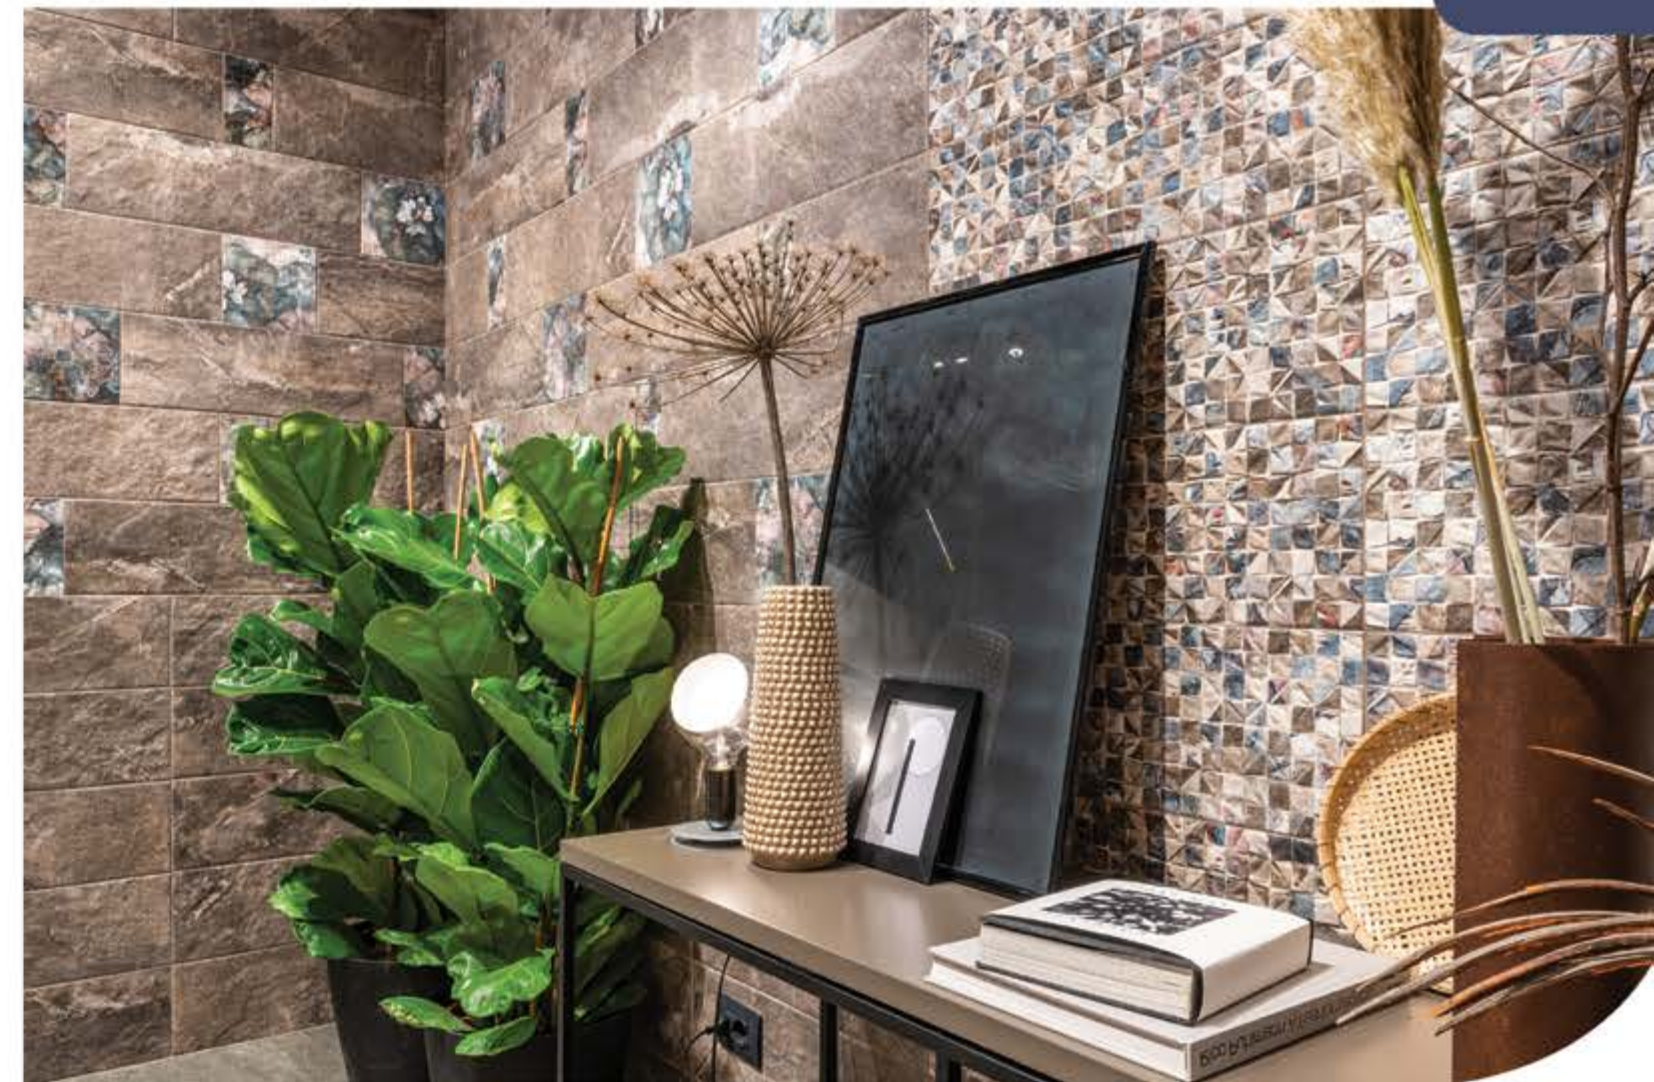

More Beige 16,90 €/m²
(digital) 20cm x 60cm