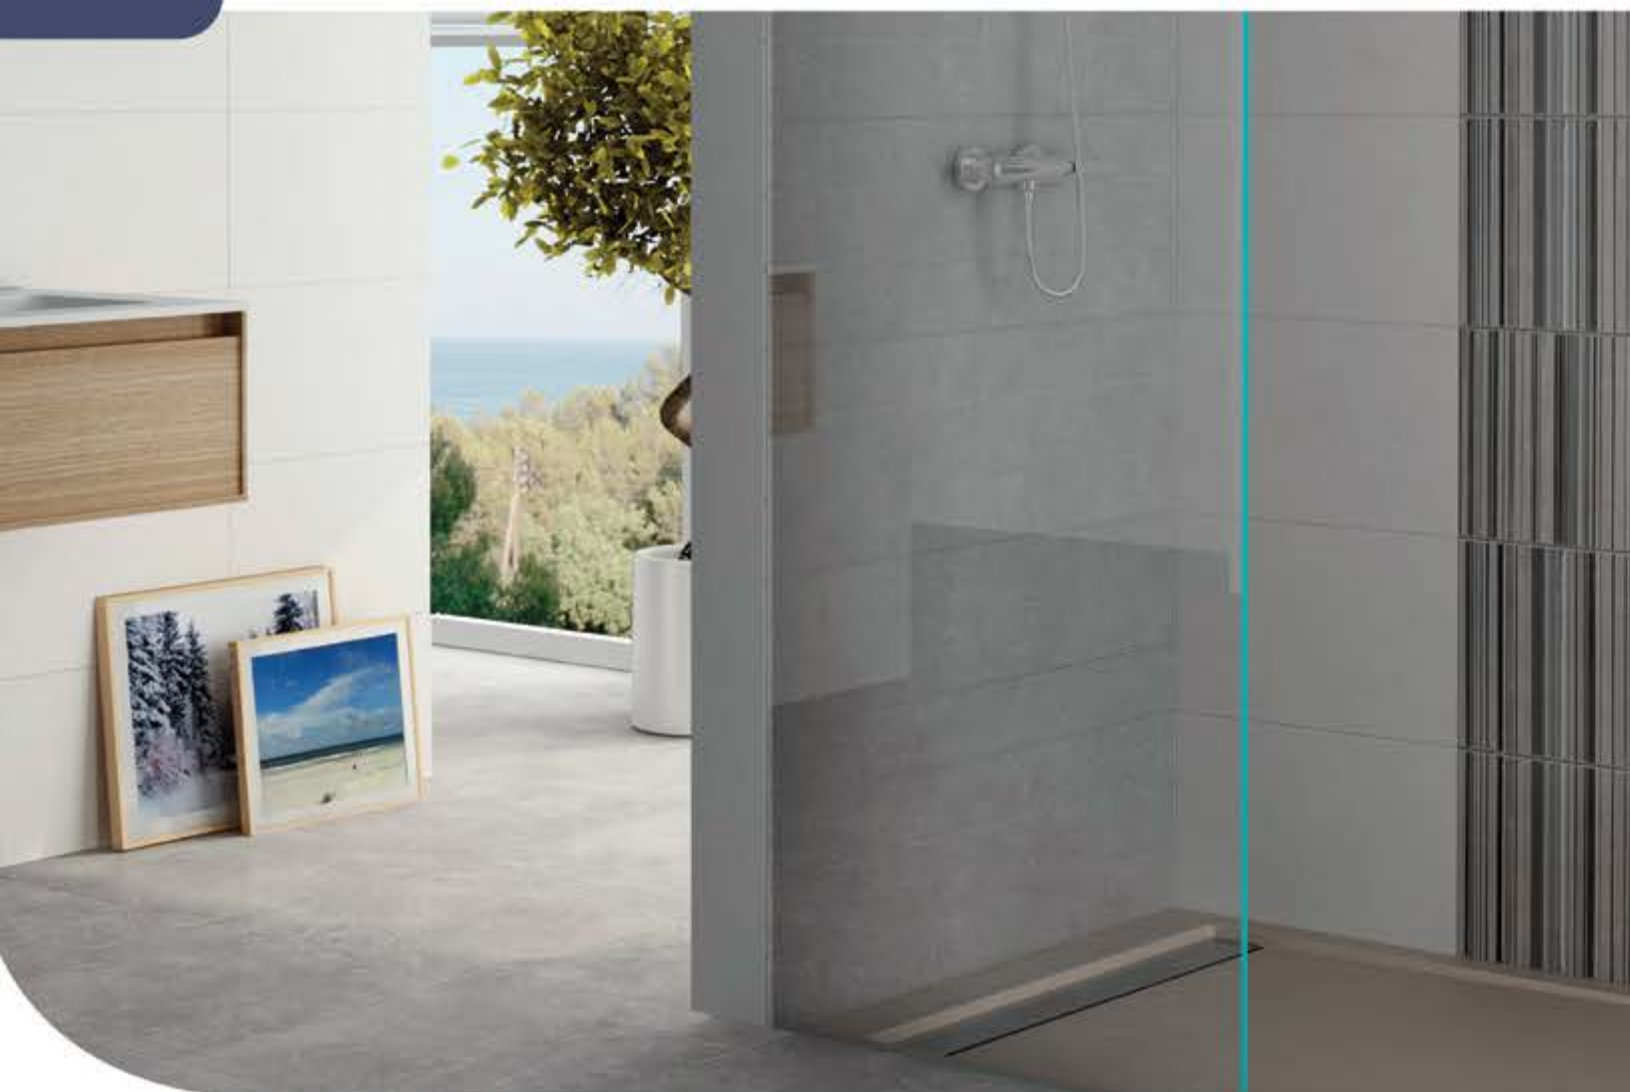

Lounge Perla
13,00 €/m²
(digital) 25cm x 40cm

Lounge Gris
13,00 €/m²
(digital) 25cm x 40cm

Lounge Marrone
13,00 €/m²
(digital) 25cm x 40cm

Planet White Squares
19,90 €/m²
20cm x 60cm

Blanco Brillo
15,90 €/m²
20cm x 60cm

Satin Black
15,80 €/m²
20cm x 20cm

KIBΩTIO/BOX
25cm x 40cm
Τυχ./Piece 15
m² 1.50 Kg 15

ΠΑΛΕΤΑ/PALLET
25cm x 40cm
Κιβ./Παλ. - Box/Pal. 54
m² 81.00 Kg 810

KIBΩTIO/BOX
20cm x 60cm
Τυχ./Piece 9
m² 1.08 Kg 14

KIBΩTIO/BOX
20cm x 20cm
Τυχ./Piece 25
m² 1.20 Kg 14.7

ΠΑΛΕΤΑ/PALLET
20cm x 60cm
Κιβ./Παλ. - Box/Pal. 64
m² 69.20 Kg 896

ΠΑΛΕΤΑ/PALLET
20cm x 20cm
Κιβ./Παλ. - Box/Pal. 72
m² 86.40 Kg 1058