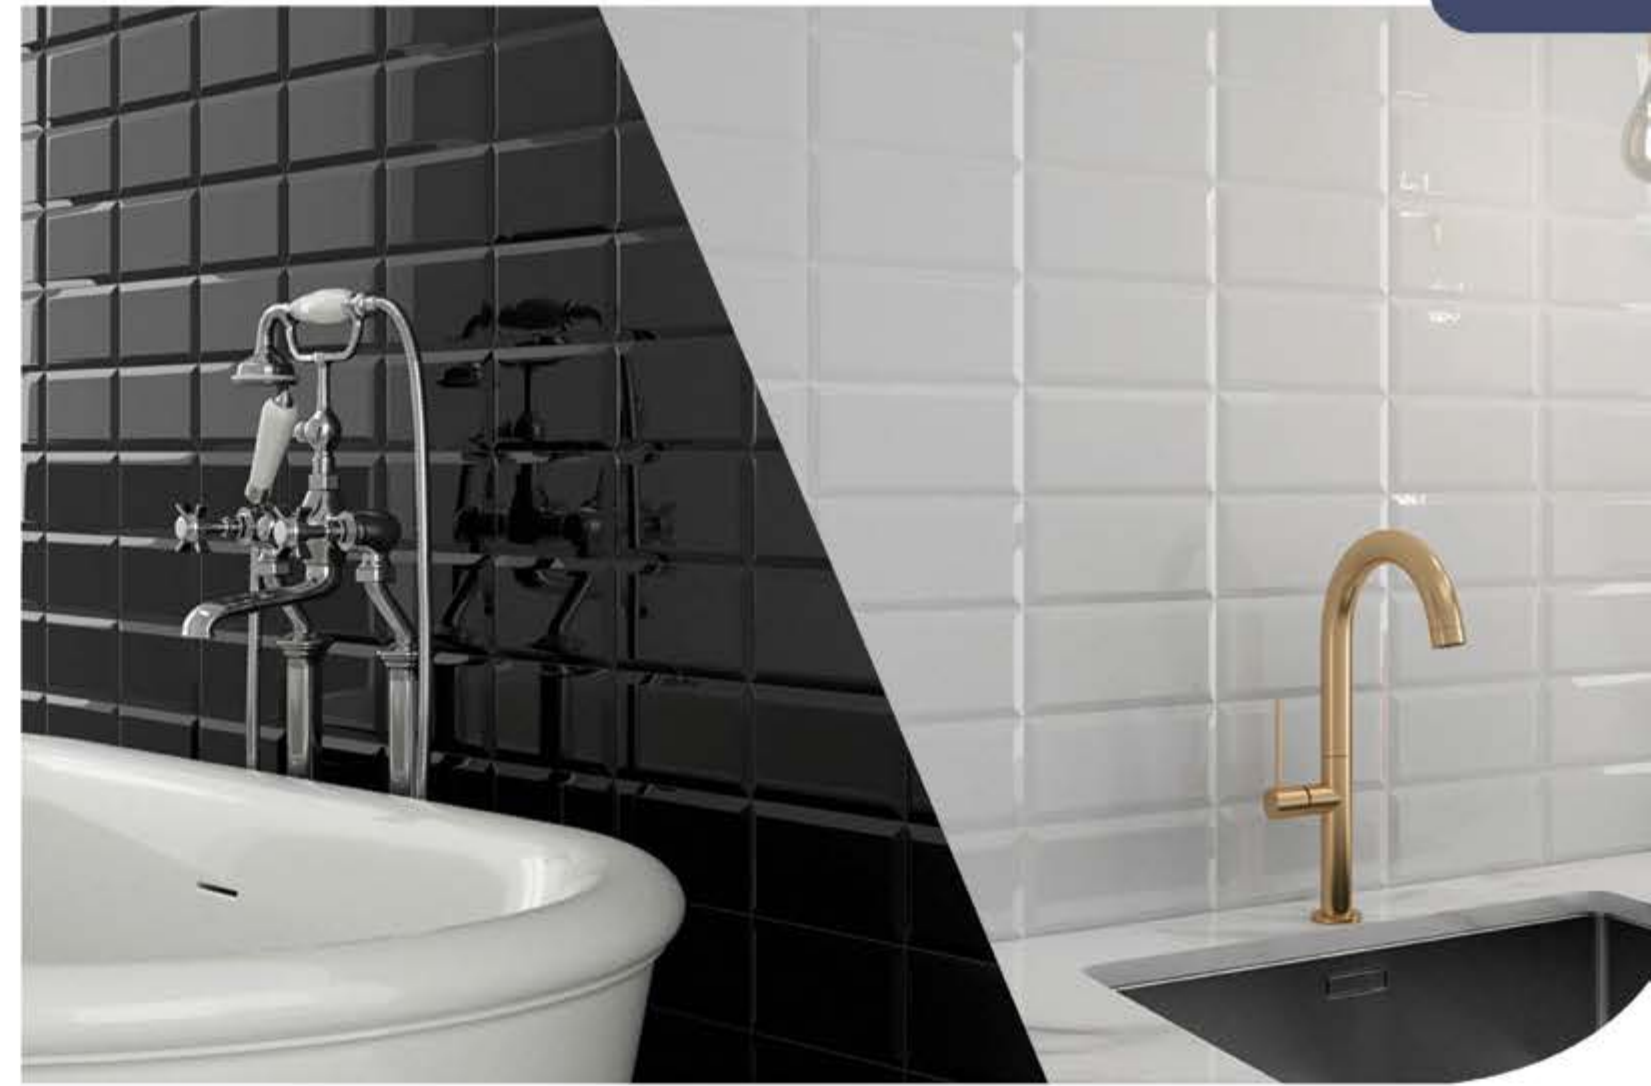

ΚΙΒΩΤΙΟ/BOX
10cm x 20cm
Τμχ./Piece 40
m² 0.80 Kg 10,3

ΠΑΛΕΤΑ/PALLET
10cm x 20cm
Κιβ./Παλ. - Box/Pal. 75
m² 60.00 Kg 770